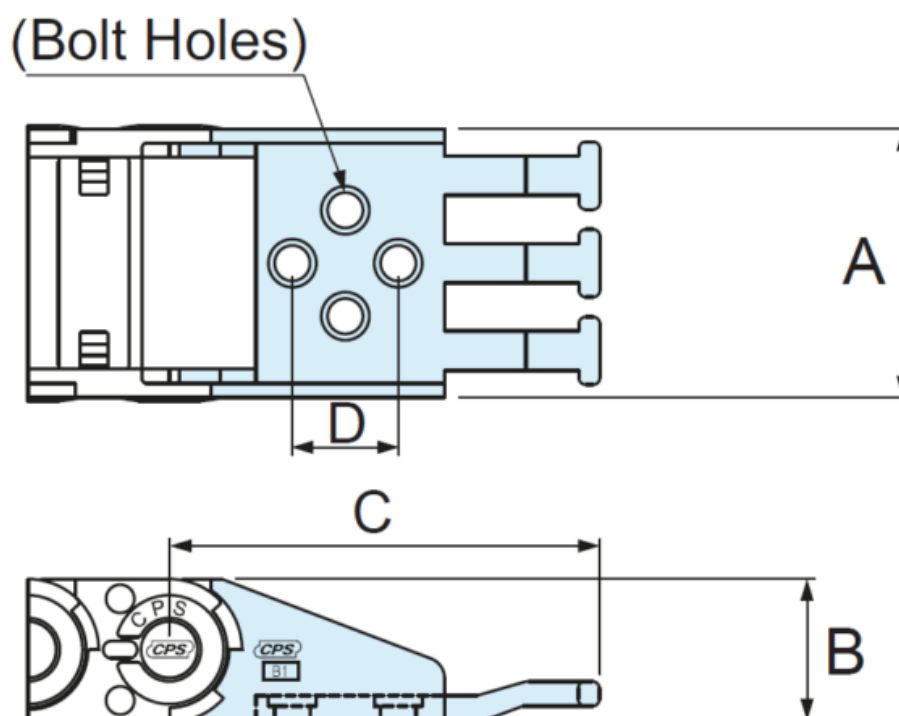

Varenummer: 18TEB02040
Beskrivelse: Endestykke Tie Wrap type, for CPS20.40 (2stk./1sæt.)
Type: S-TEB020.40

Mål

A	= 48
B	= 20
C	= 61
D	= 15
Hul Størrelse = M5	